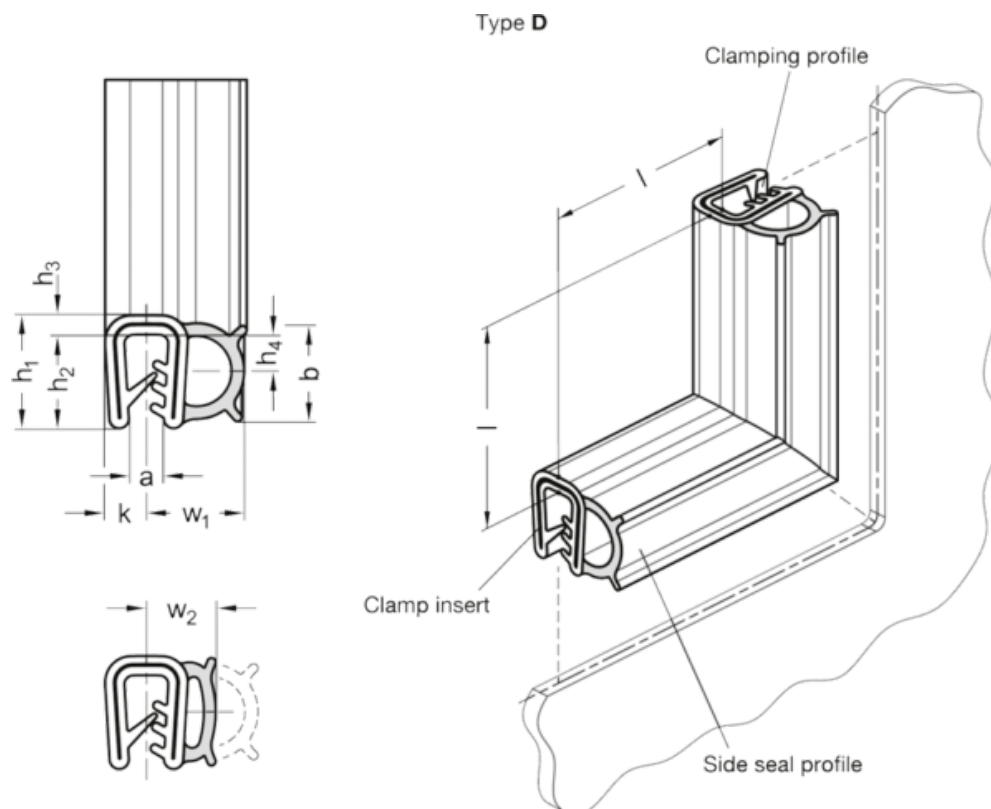

Varenummer: 202181EPDM13D400

Beskrivelse: E+G tætningsliste GN 2181-EPDM-13-D-400

Mål

a = 1 - 3.5

b = 11

h1 = 13

h2 = 10.75

h3 = 2.25

h4 = 4.5

l = 400 ±3.2

k = 4.75

Vægt i (g) = 112

w1 = 11.25

w2 up to 50% deformation = 8.75